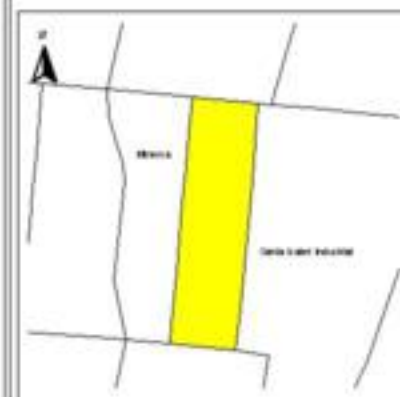

EVALUA DF
Consejo de Evaluación del
Desarrollo Social del
Distrito Federal

ÍNDICE DE DESARROLLO SOCIAL

Delegación: Iztapalapa
Colonia: Los Cipreses
Grado de desarrollo: Medio

Grado de Desarrollo Social

-  Muy bajo
-  Bajo
-  Medio
-  Alto
-  Sin dato